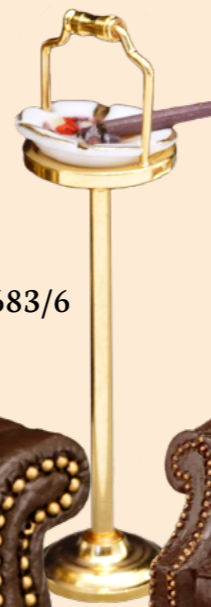

1.389/6

569.389/6

1.388/6

Cognac, Whisky, Gin

1.714/3

1.714/9

1.755/1

Servierwagen leer / Serving cart empty:
1.755/9

1.683/6

1.756/0

1.768/0

1.784/1
Herrentisch
Gentleman's Table

1.715/9
H: 15,5cm

1.715/5

1.811/0

1.418/6